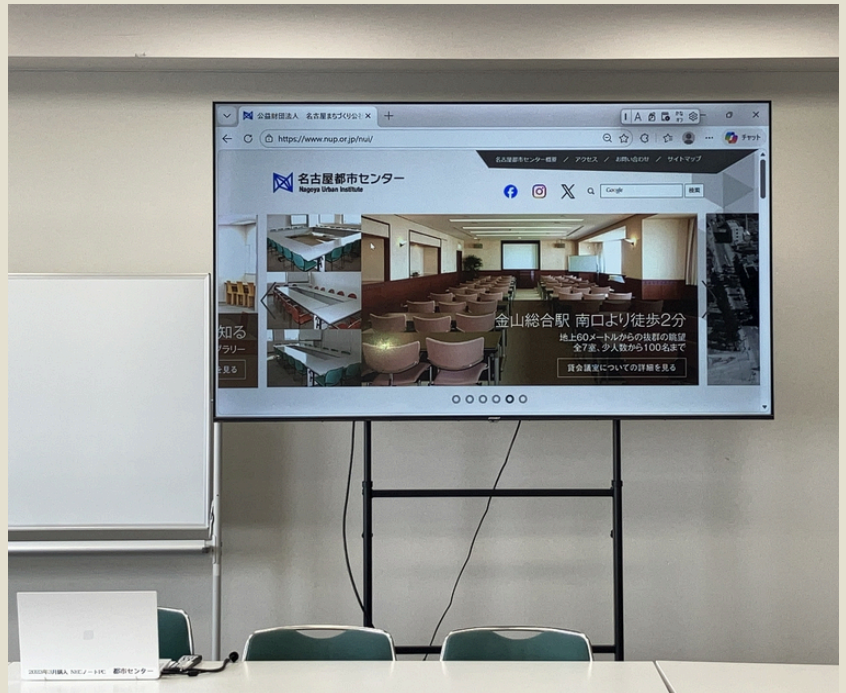

新規貸出備品のご案内

大型液晶モニターセット ¥8,800(税込)

85インチ4Kモニター
モニターの高さ調整
が可能です。

HDMI接続にはケーブル
又はワイヤレスが選べます。

2セット用意しております。

360度カメラ・マイク・スピーカー

セット ¥11,000 (税込)

リモート会議の専用デバイスです。
360度カメラ、マイク、スピーカー
が一体化