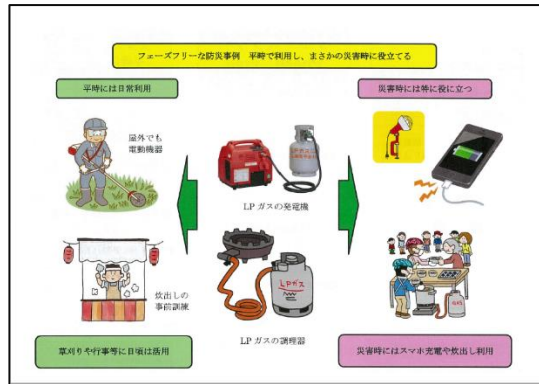

#### フェーズフリー Phase Free 着眼的視点

身のまわりのあるモノやサービスを、日常時にももちろん、非常時にも活用するという考え方を「日常時」と「非常時」という2つのフェーズをフリーに切り換える。

日常的な「まちづくり活動」を活かし、災害時の地域自主防災活動にも同時に繋がるように工夫する。コロナ禍でも達成感があり、継続できる活動を実践的に実行

平時の行事 → 非常時の活動

※フェーズフリーな防災活動は、Webより災害の発生、コンセプトを事前に説明

#### 災害に備えるには 平時に織り込む

東海・南海トラフ地震—名古屋圏 震度6強 40年以内の発生確率 90%

40年以内(長い期間)と書かれても地震への危険意識は 長く続かない

町内会・自治会の行事は、人と人をつなげるコミュニティ形成の機会 災害時に大役に発揮できるように平時から準備する。

※防災マップ(防災マップ)は、災害発生時に、自治体の防災マップの資料より活用