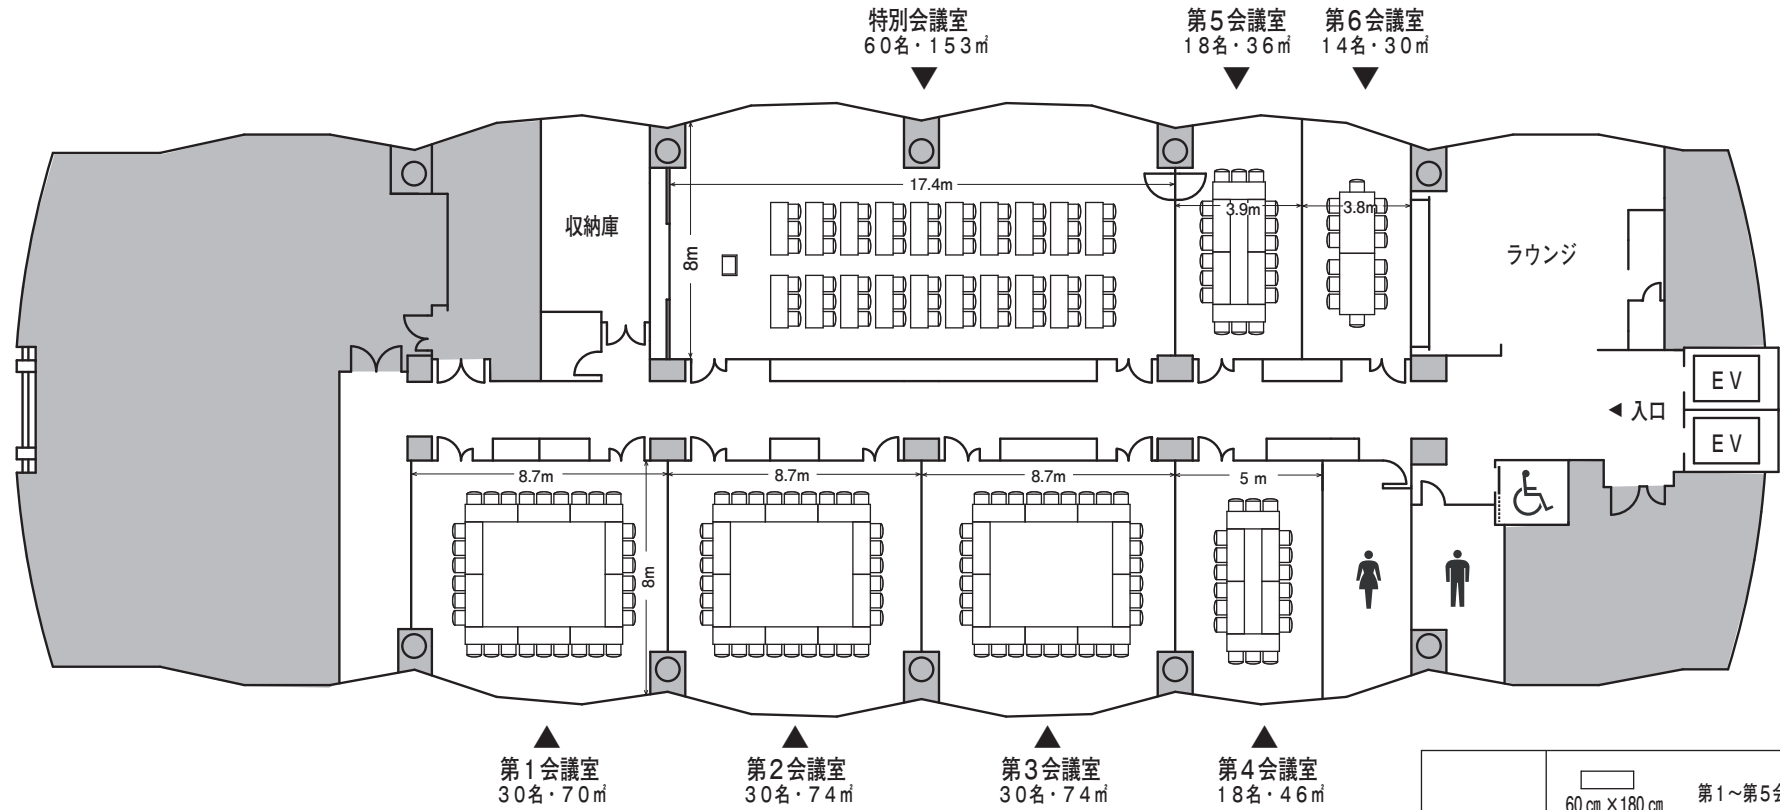

名古屋都市センター 14階会議室

机サイズ	 第1～第5会議室・特別会議室
	 第6会議室
ホワイトボード	90cm × 180cm
演 台	 W70cm × D90cm × H102cm (天板 H90cm)