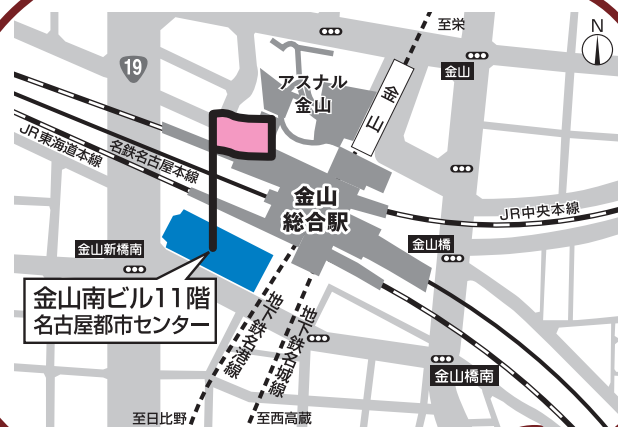

申込方法

電話・ファクス・Eメールにて、氏名・住所・電話番号・性別・学年を記入し、名古屋都市センター企画課にお申し込み下さい。受付は**3月12日(水)正午必着**。

名古屋都市センター 企画課

住所：〒460-0023 中区金山町一丁目 1-1

電話番号：052-678-2208（月曜日休み）

ファクス：052-678-2211

Eメール：dagane@nui.or.jp

案内図